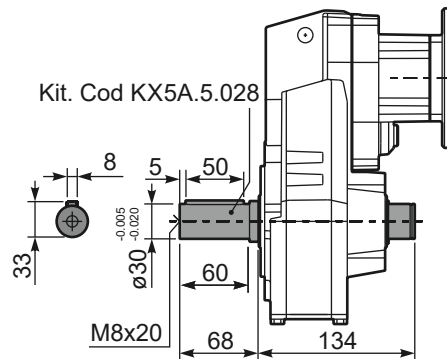

PFA42 A...

Single output shaft
Albero uscita semplice