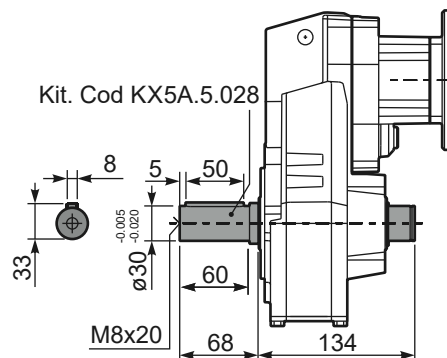

PFA42 A...

Single output shaft
Albero uscita semplice