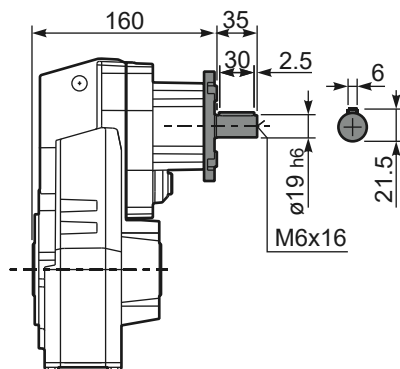

RFA42C...

Input Shaft
Albero in entrata